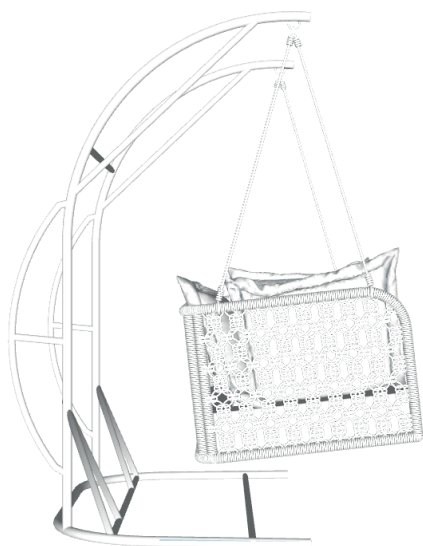

BRETON

BALANÇO
MERO
COLEÇÃO CARIBE

BALANÇO

O balanço MERO é uma excelente escolha para quem busca conforto e estilo. Possuindo uma estrutura em alumínio, que garante durabilidade e resistência e corda chata que proporciona um visual moderno e confortável combinada com estofado de qualidade.

BALANÇO
MERO

BRETON

BALANÇO

110cm
43,3071"

82cm
32,2835"

57cm
22,4409"

GARANTIA: 1 ano a partir da data de entrega

EMBALAGEM: os pés são envolvidos em polietileno e estrutura envolvida em papelão maleável. Toda peça é embalada em saco plástico, encaixotadas e engradas.

BALANÇO
MERO

BRETON

Diferenciais:

- Estrutura tubular em alumínio com pintura eletrostática;
- Acabamento em corda náutica e estofado;
- Assento ergonômico.

BALANÇO
MERO

BRETON

 Alumínio revestido com pintura eletrostática, acabamento em corda náutica, e estofado repelente a água com proteção solar. Medidas especiais disponíveis sob consulta.