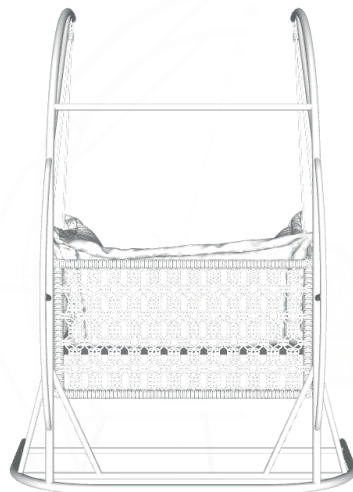

BRETON

BALANÇO
MERO
COLEÇÃO CARIBE

BALANÇO

O balanço MERO é uma excelente escolha para quem busca conforto e estilo. Possuindo uma estrutura em alumínio, que garante durabilidade e resistência e corda chata que proporciona um visual moderno e confortável combinada com estofado de qualidade.

BALANÇO
MERO

BRETON

BALANÇO

110cm
43,3071"

82cm
32,2835"

57cm
22,4409"

GARANTIA: 1 ano a partir da data de entrega

EMBALAGEM: os pés são envolvidos em polietileno e estrutura envolvida em papelão maleável. Toda peça é embalada em saco plástico, encaixotadas e engradas.

BALANÇO
MERO

BRETON

Diferenciais:

- Estrutura tubular em alumínio com pintura eletrostática;
- Acabamento em corda náutica e estofado;
- Assento ergonômico.

BALANÇO
MERO

BRETON

 Alumínio revestido com pintura eletrostática, acabamento em corda náutica, e estofado repelente a água com proteção solar. Medidas especiais disponíveis sob consulta.