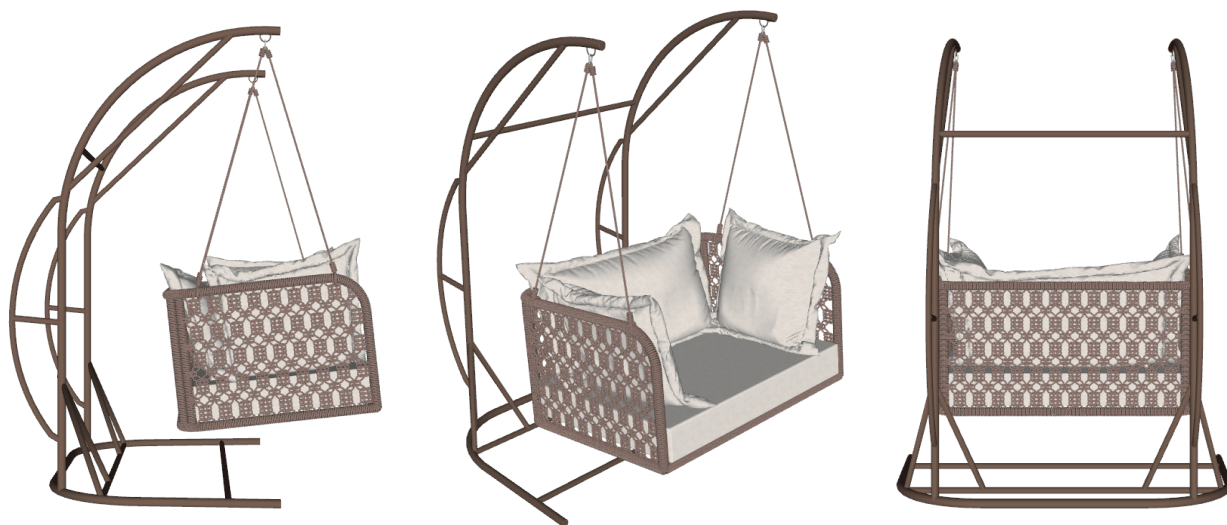

BRETON

BALANÇO
MERO
COLEÇÃO CARIBE

BALANÇO

O balanço MERO é uma excelente escolha para quem busca conforto e estilo. Possuindo uma estrutura em alumínio, que garante durabilidade e resistência e corda chata que proporciona um visual moderno e confortável combinada com estofado de qualidade.

BALANÇO
MERO

BRETON

BALANÇO

110cm
43,3071"

82cm
32,2835"

57cm
22,4409"

GARANTIA: 1 ano a partir da data de entrega

EMBALAGEM: os pés são envolvidos em polietileno e estrutura envolvida em papelão maleável. Toda peça é embalada em saco plástico, encaixotadas e engradas.

BALANÇO
MERO

BRETON

Diferenciais:

- Estrutura tubular em alumínio com pintura eletrostática;
- Acabamento em corda náutica e estofado;
- Assento ergonômico.

BALANÇO
MERO

BRETON

 Alumínio revestido com pintura eletrostática, acabamento em corda náutica, e estofado repelente a água com proteção solar. Medidas especiais disponíveis sob consulta.