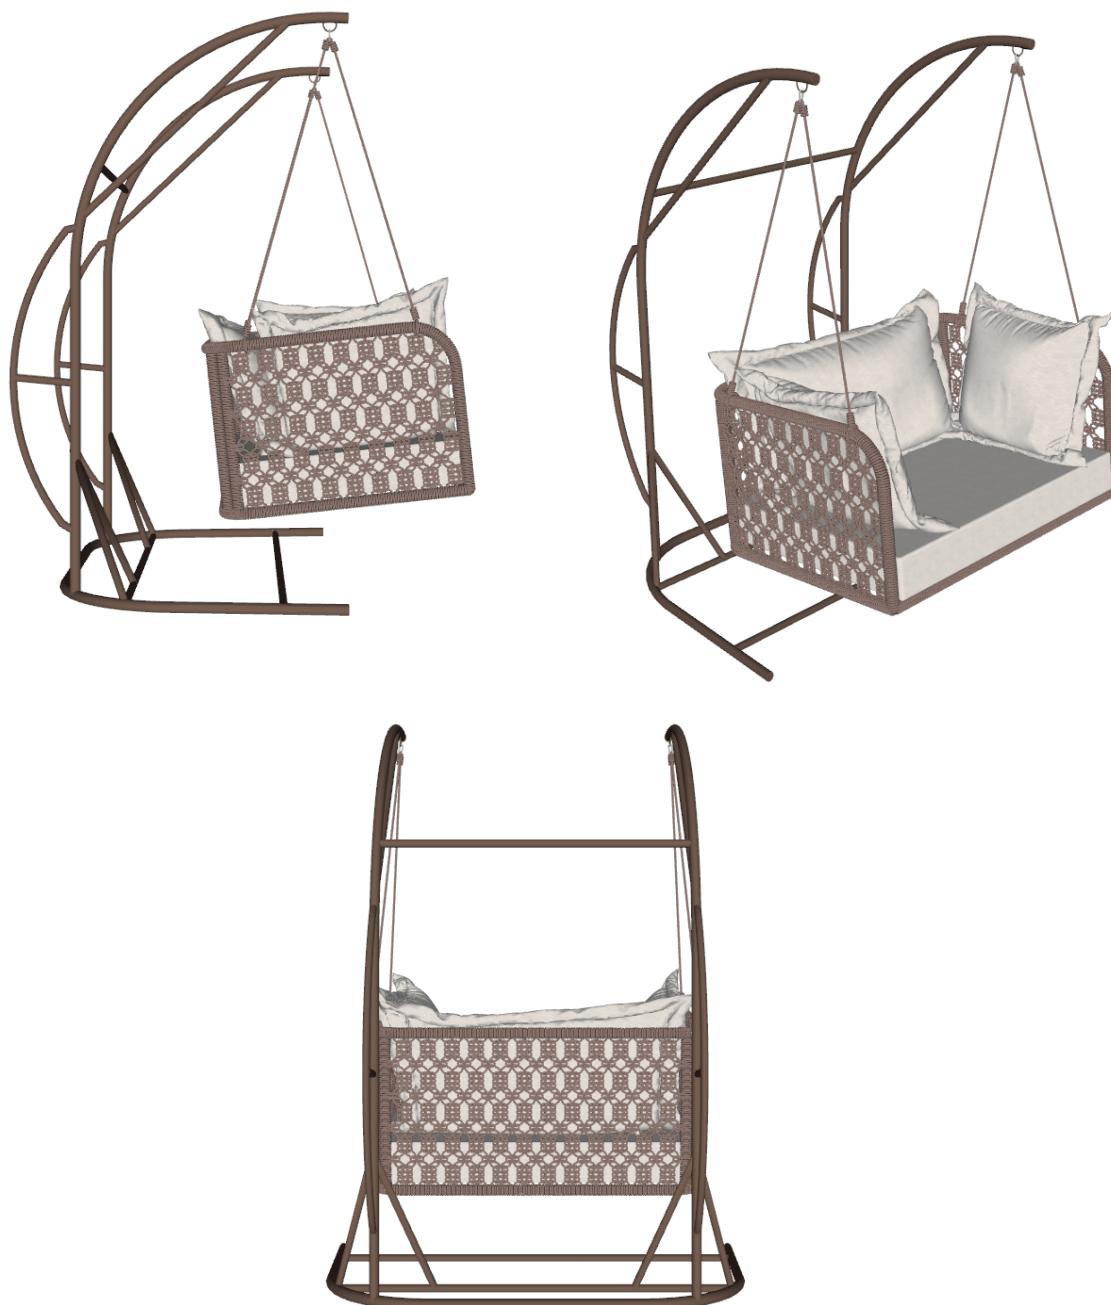

BRETON

BALANÇO
MERO
COLEÇÃO CARIBE

BALANÇO

O balanço MERO é uma excelente escolha para quem busca conforto e estilo. Possuindo uma estrutura em alumínio, que garante durabilidade e resistência e corda chata que proporciona um visual moderno e confortável combinada com estofado de qualidade.

BALANÇO
MERO

BRETON

BALANÇO

110cm
43,3071"

82cm
32,2835"

57cm
22,4409"

GARANTIA: 1 ano a partir da data de entrega

EMBALAGEM: os pés são envolvidos em polietileno e estrutura envolvida em papelão maleável. Toda peça é embalada em saco plástico, encaixotadas e engradas.

BALANÇO
MERO

BRETON

Diferenciais:

- Estrutura tubular em alumínio com pintura eletrostática;
- Acabamento em corda náutica e estofado;
- Assento ergonômico.

BALANÇO
MERO

BRETON

 Alumínio revestido com pintura eletrostática, acabamento em corda náutica, e estofado repelente a água com proteção solar. Medidas especiais disponíveis sob consulta.