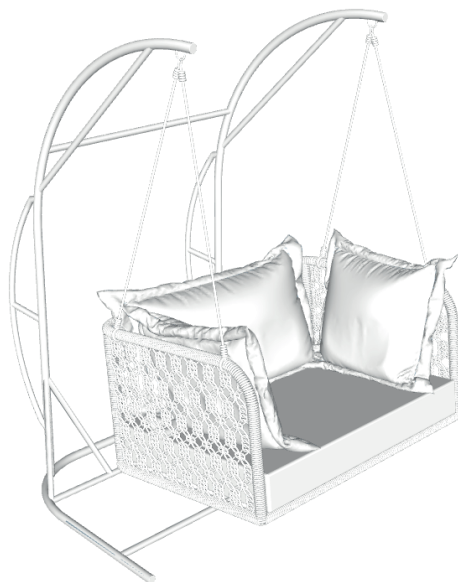

BRETON

BALANÇO
MERO
COLEÇÃO CARIBE

BALANÇO

O balanço MERO é uma excelente escolha para quem busca conforto e estilo. Possuindo uma estrutura em alumínio, que garante durabilidade e resistência e corda chata que proporciona um visual moderno e confortável combinada com estofado de qualidade.

BALANÇO
MERO

BRETON

BALANÇO

110cm
43,3071"

82cm
32,2835"

57cm
22,4409"

GARANTIA: 1 ano a partir da data de entrega

EMBALAGEM: os pés são envolvidos em polietileno e estrutura envolvida em papelão maleável. Toda peça é embalada em saco plástico, encaixotadas e engradas.

BALANÇO
MERO

BRETON

Diferenciais:

- Estrutura tubular em alumínio com pintura eletrostática;
- Acabamento em corda náutica e estofado;
- Assento ergonômico.

BALANÇO
MERO

BRETON

 Alumínio revestido com pintura eletrostática, acabamento em corda náutica, e estofado repelente a água com proteção solar. Medidas especiais disponíveis sob consulta.